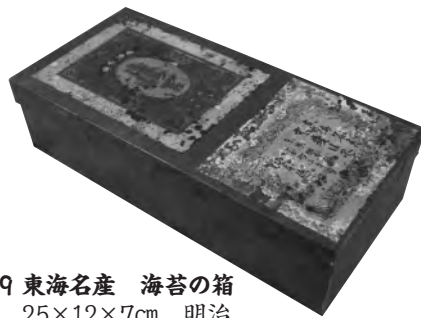

②88 征空すごろく 105×75cm 昭和5
七千五百円 (本体価格)

②87 甲冑着用備双六 芳賀画 73×49cm 彩色木版
江戸 十二万円 (本体価格)

②90 日本之義民 64×45cm 彩色石版
明治35 八千五百円 (本体価格)

②89 新案遊戯飛行競争 77×54cm
大正14 四千五百円 (本体価格)

②92 まんがの泉双六 77×54cm
少修 昭和22 六千五百円 (本体価格)

②91 がすけとこけつぼすごろく 76×54cm
島田啓三絵 昭和29 四千五百円 (本体価格)

※ご用済みの資料ぜひお譲りください。ご連絡は下記いずれかの宛先まで！

②94 世界婦人風俗双六 76×54cm 大正6
一万円 (本体価格)

②93 少年飛行双六 79×54cm 明治45
一万五千元 (本体価格)

②96 日本地理双六 78×54cm 大正2
一万五千元 (本体価格)

②95 宝の城探検双六 78×54cm 昭和8
少年倶楽部第二十卷第一号附録
一万円 (本体価格)

②98 四季献立会席料理 池田東雛亭編 明治35 一万二千元 (本体価格)

②97 少女遊戯すごろく 巖谷小波案 神原蕉園画
78×53cm 明治43
一万五千元 (本体価格)

③02 牛乳ビン 二本 上毛牛乳処理所
高さ17cm 明治
一万五千元 (本体価格)

②99 東海名産 海苔の箱 25×12×7cm 明治
八千五百円 (本体価格)

③01 大ひょうたん 高さ27cm 江戸
一万五千元 (本体価格)

③00 新案征露戦局双六 博文館
55×77cm 彩色石版 尾竹国観画
明治38 一万五千元 (本体価格)